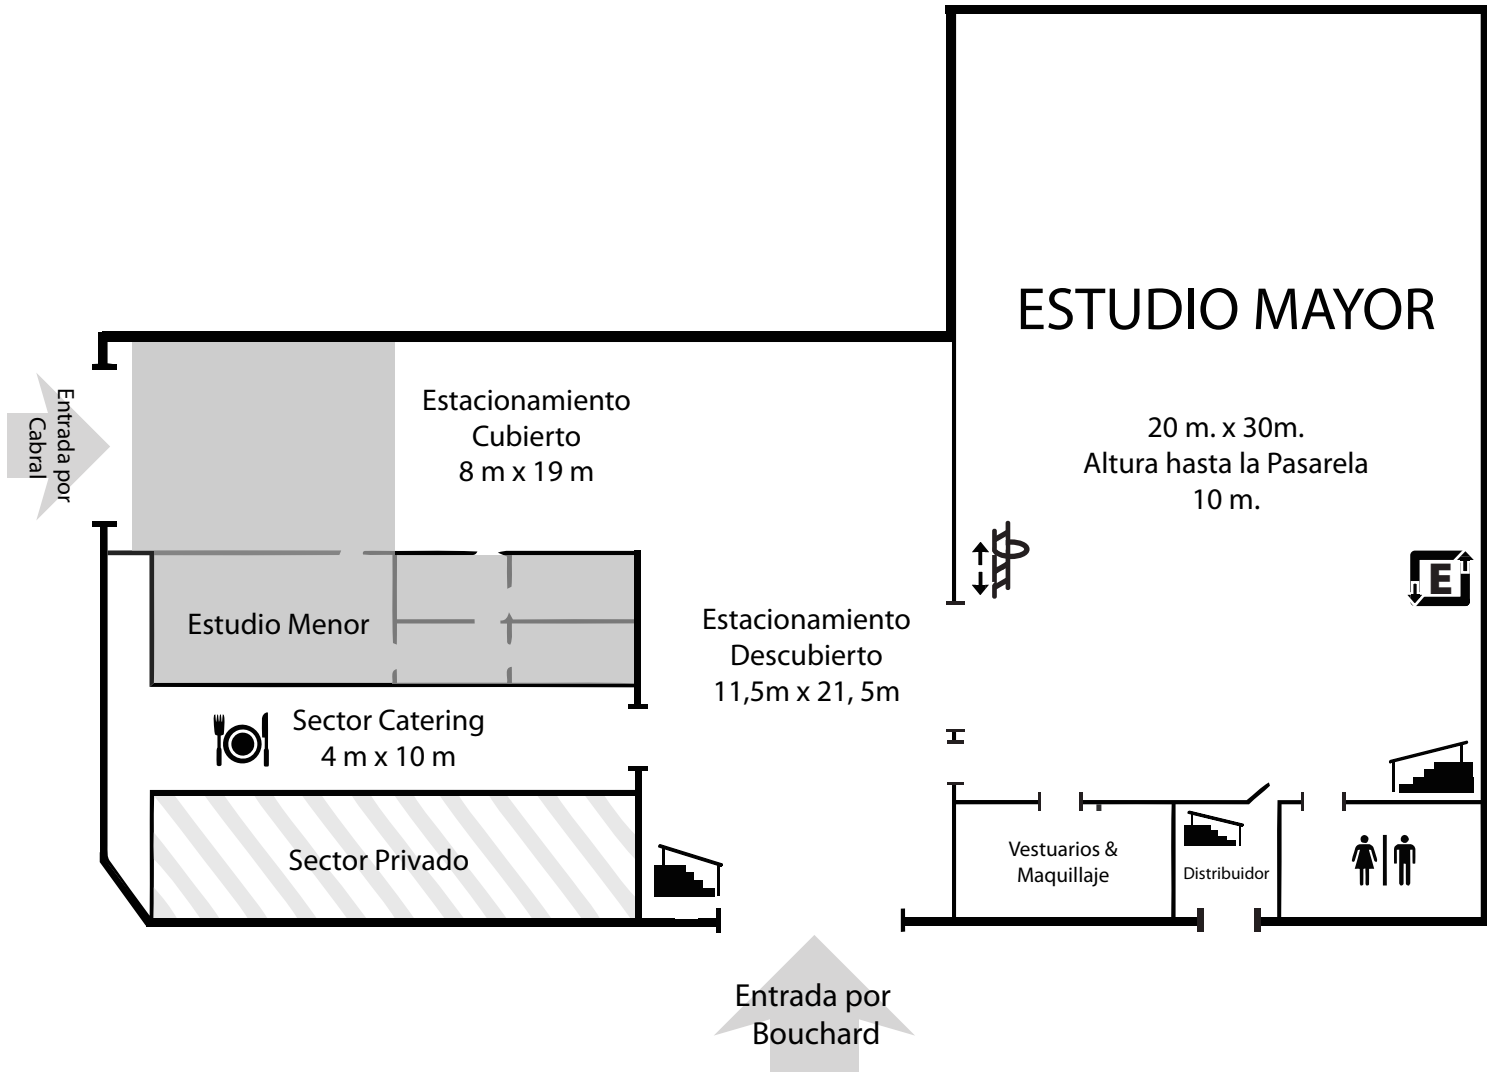

Estudio
Bouchard

M U N R O

ESTUDIO MAYOR

Bouchard 4383 esq. Sgto. Cabral, Munro, Bs As, Argentina.

Estudio Bouchard

- Cómo llegar 3
- Plano General 4

Estudio Mayor

- Plano Pasarela 5
- Plano Camerinos, Vestidores 6
- Plano Oficinas Planta Alta 7

- Estamos ubicados en Bouchard 4383 esq. Sgto. Cabral, Munro, Bs As, Argentina.
- El estudio posee entrada por las calles Bouchard y por Sgto. Cabral.

Planta alta
del Estudio

- Oficinas con vista al estudio y al estacionamiento.
- Estacionamiento cubierto y descubierta, con salida a calle Bouchard y calle Cabral.

Escalera

Escalera

Elevador

Baño

- La pasarela tiene 0,90 mts de ancho.
- Elevada a 10 mts. del piso.

Escalera

Elevador

- Mesadas de maquillaje con espejo
- Baños hombre y mujer con ducha.
- Distribuidor con salida de emergencia y acceso a la planta alta.

Lavatorio

Escalera

Baño

Oficinas con vista al estudio mayor y al estacionamiento

 Escalera

 Baño