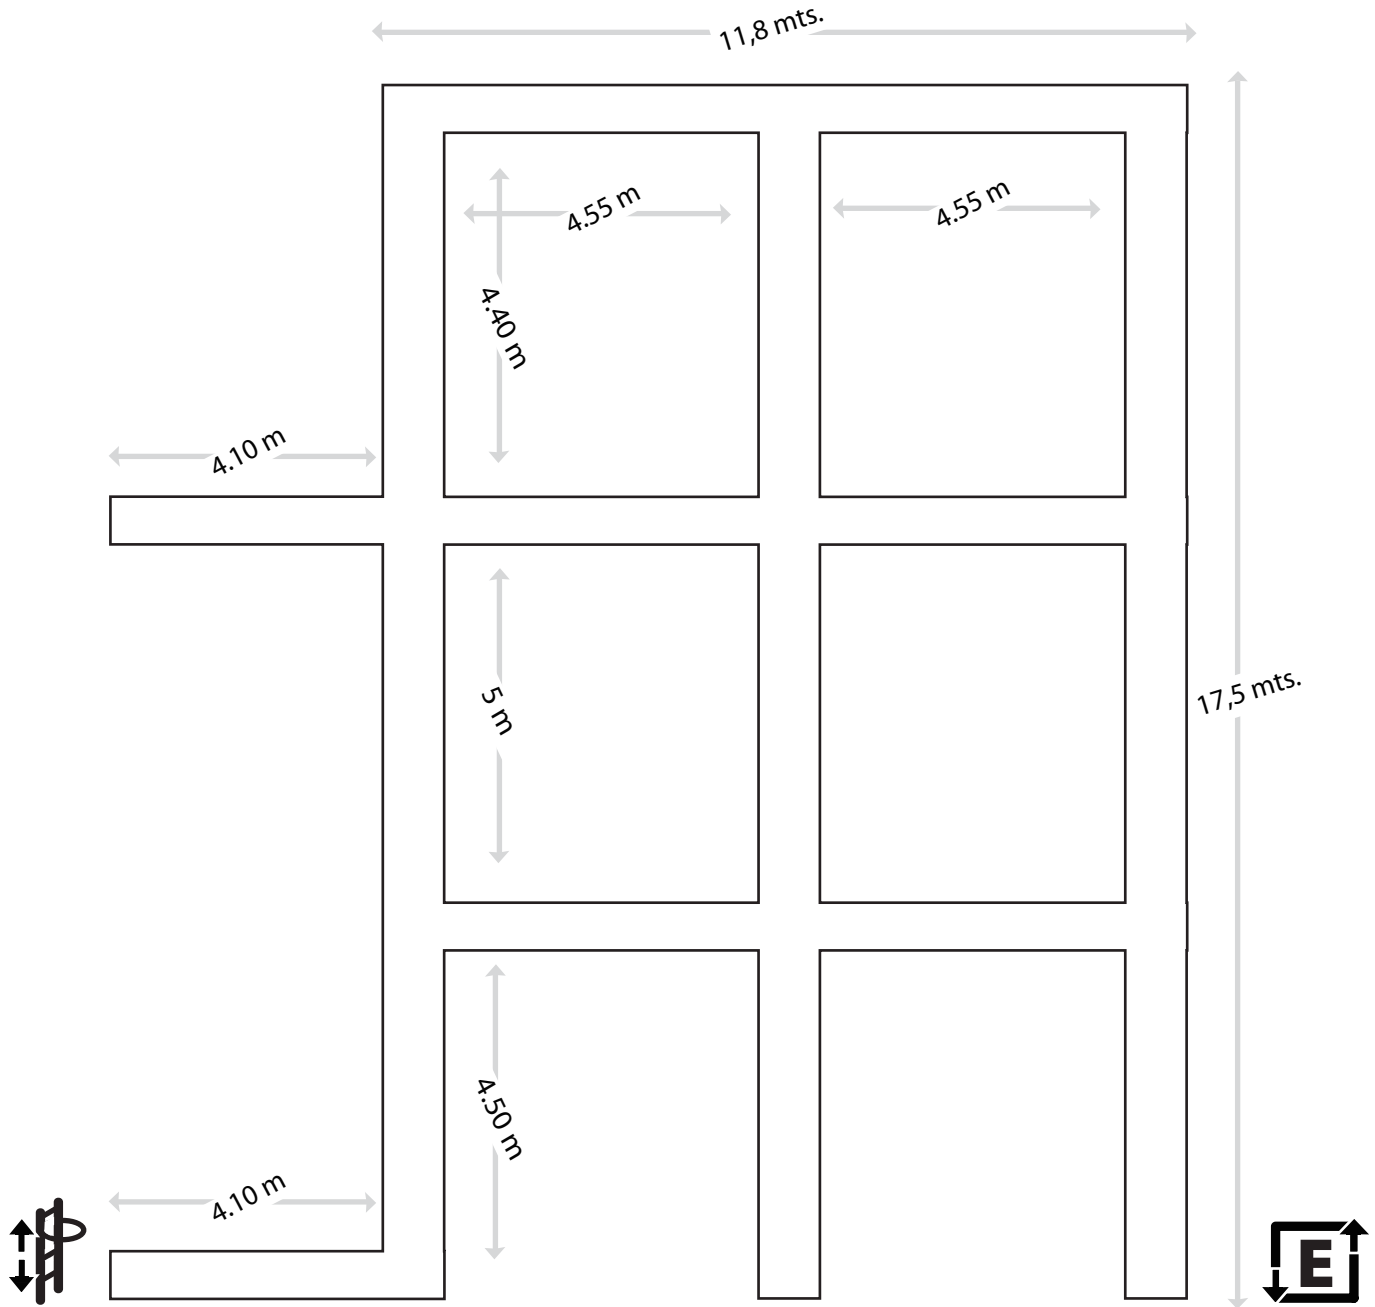

Estudio
Bouchard

M U N R O

ESTUDIO MAYOR

Bouchard 4383 esq. Sgto. Cabral, Munro, Bs As, Argentina.

Estudio Bouchard

- Cómo llegar 3
- Plano General 4

Estudio Mayor

- Plano Pasarela 5
- Plano Camerinos, Vestidores 6
- Plano Oficinas Planta Alta 7

Escalera

Escalera

Elevador

Baño

- La pasarela tiene 0,90 mts de ancho.
- Elevada a 10 mts. del piso.

Escalera

Elevador

- Mesadas de maquillaje con espejo
- Baños hombre y mujer con ducha.
- Distribuidor con salida de emergencia y acceso a la planta alta.

Lavatorio

Escalera

Baño

Oficinas con vista al estudio mayor y al estacionamiento

 Escalera

 Baño