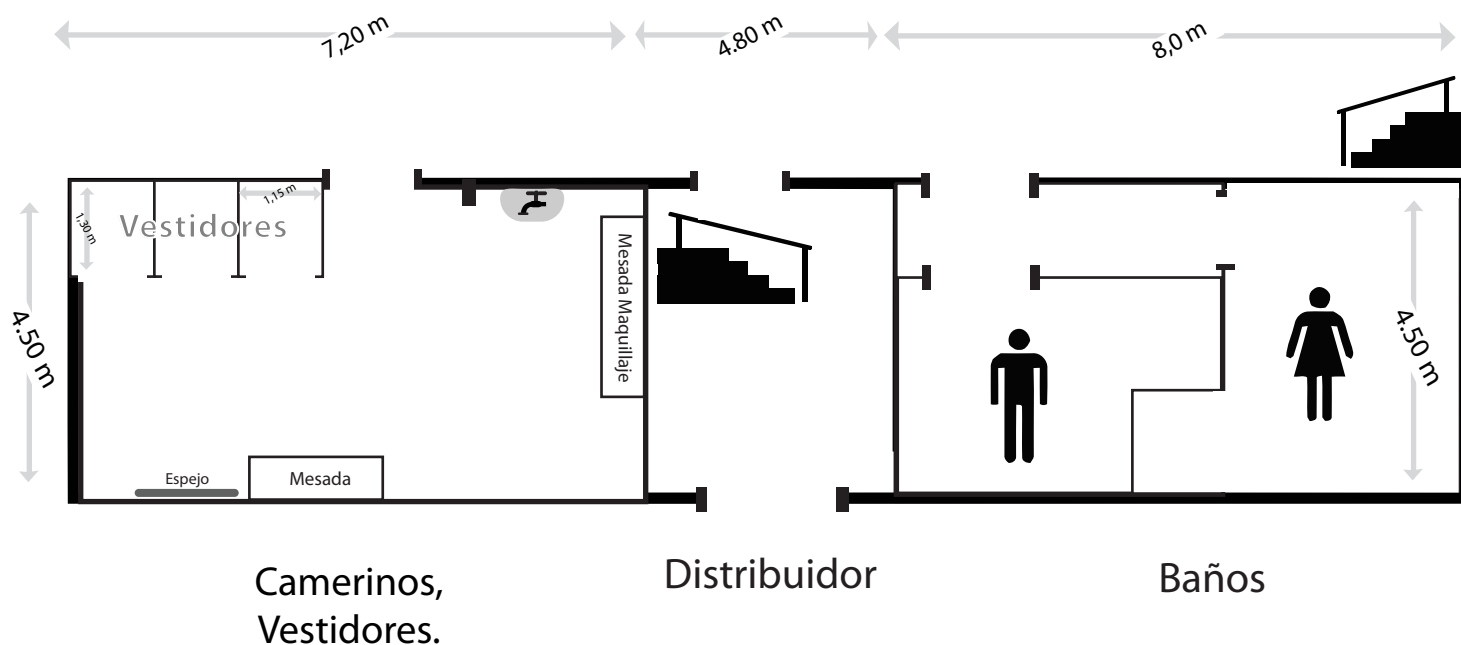

Escalera

Escalera

Elevador

Baño

- La pasarela tiene 0,90 mts de ancho.
- Elevada a 10 mts. del piso.

Escalera

Elevador

- Mesadas de maquillaje con espejo
- Baños hombre y mujer con ducha.
- Distribuidor con salida de emergencia y acceso a la planta alta.

Lavatorio

Escalera

Baño

Oficinas con vista al estudio mayor y al estacionamiento

 Escalera

 Baño