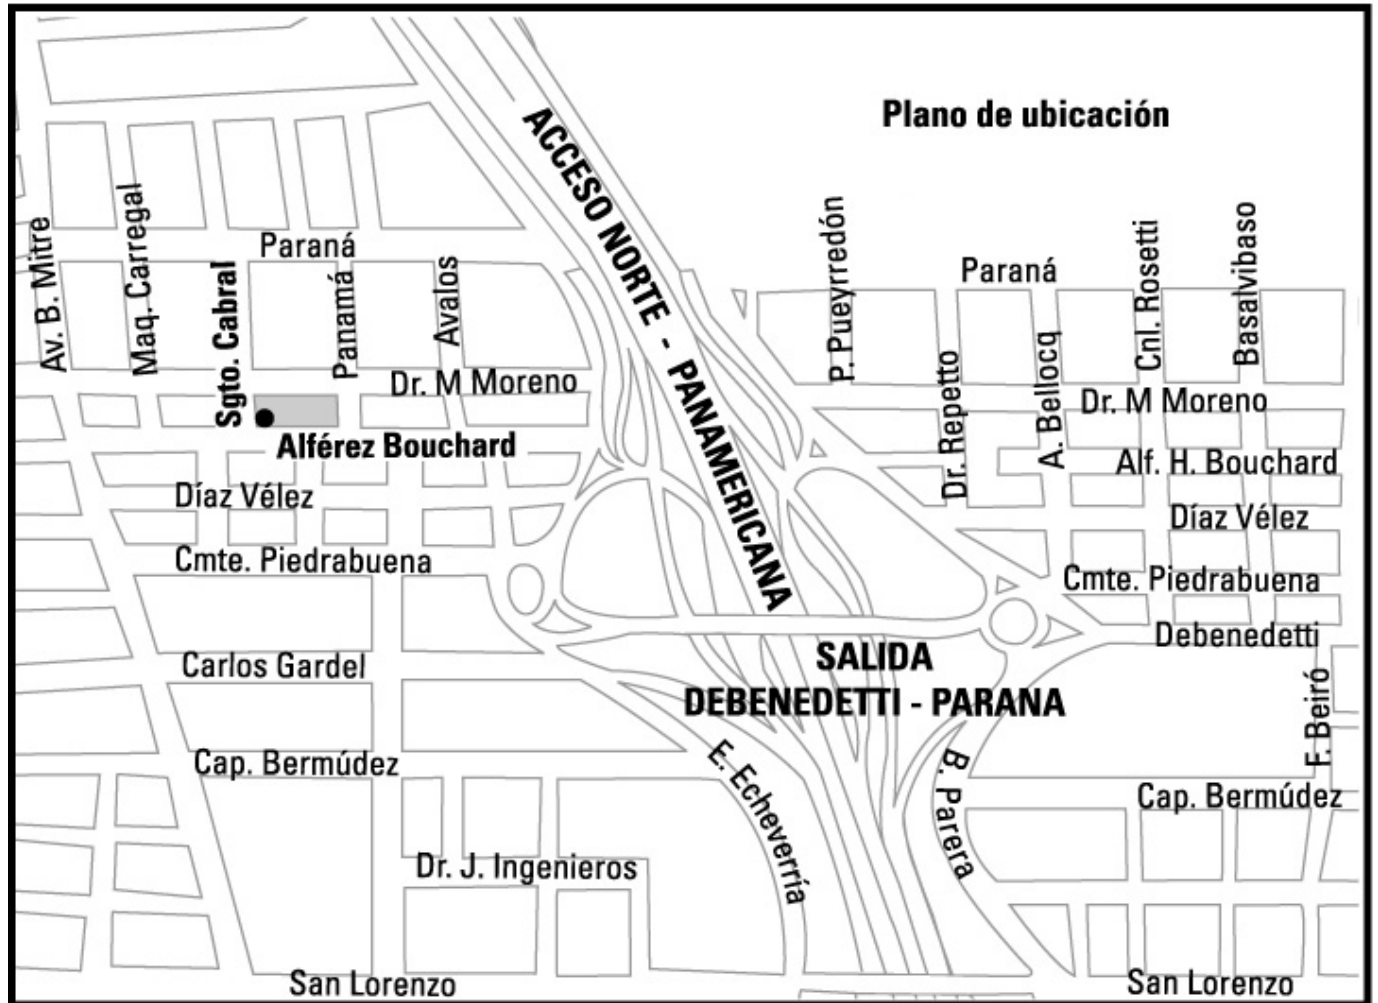

Estudio
Bouchard

M U N R O

ESTUDIO MAYOR

Bouchard 4383 esq. Sgto. Cabral, Munro, Bs As, Argentina.

Estudio Bouchard

- Cómo llegar 3
- Plano General 4

Estudio Mayor

- Plano Pasarela 5
- Plano Camerinos, Vestidores 6
- Plano Oficinas Planta Alta 7

- Estamos ubicados en Bouchard 4383 esq. Sgto. Cabral, Munro, Bs As, Argentina.
- El estudio posee entrada por las calles Bouchard y por Sgto. Cabral.

Planta alta
del Estudio

- Oficinas con vista al estudio y al estacionamiento.
- Estacionamiento cubierto y descubierta, con salida a calle Bouchard y calle Cabral.